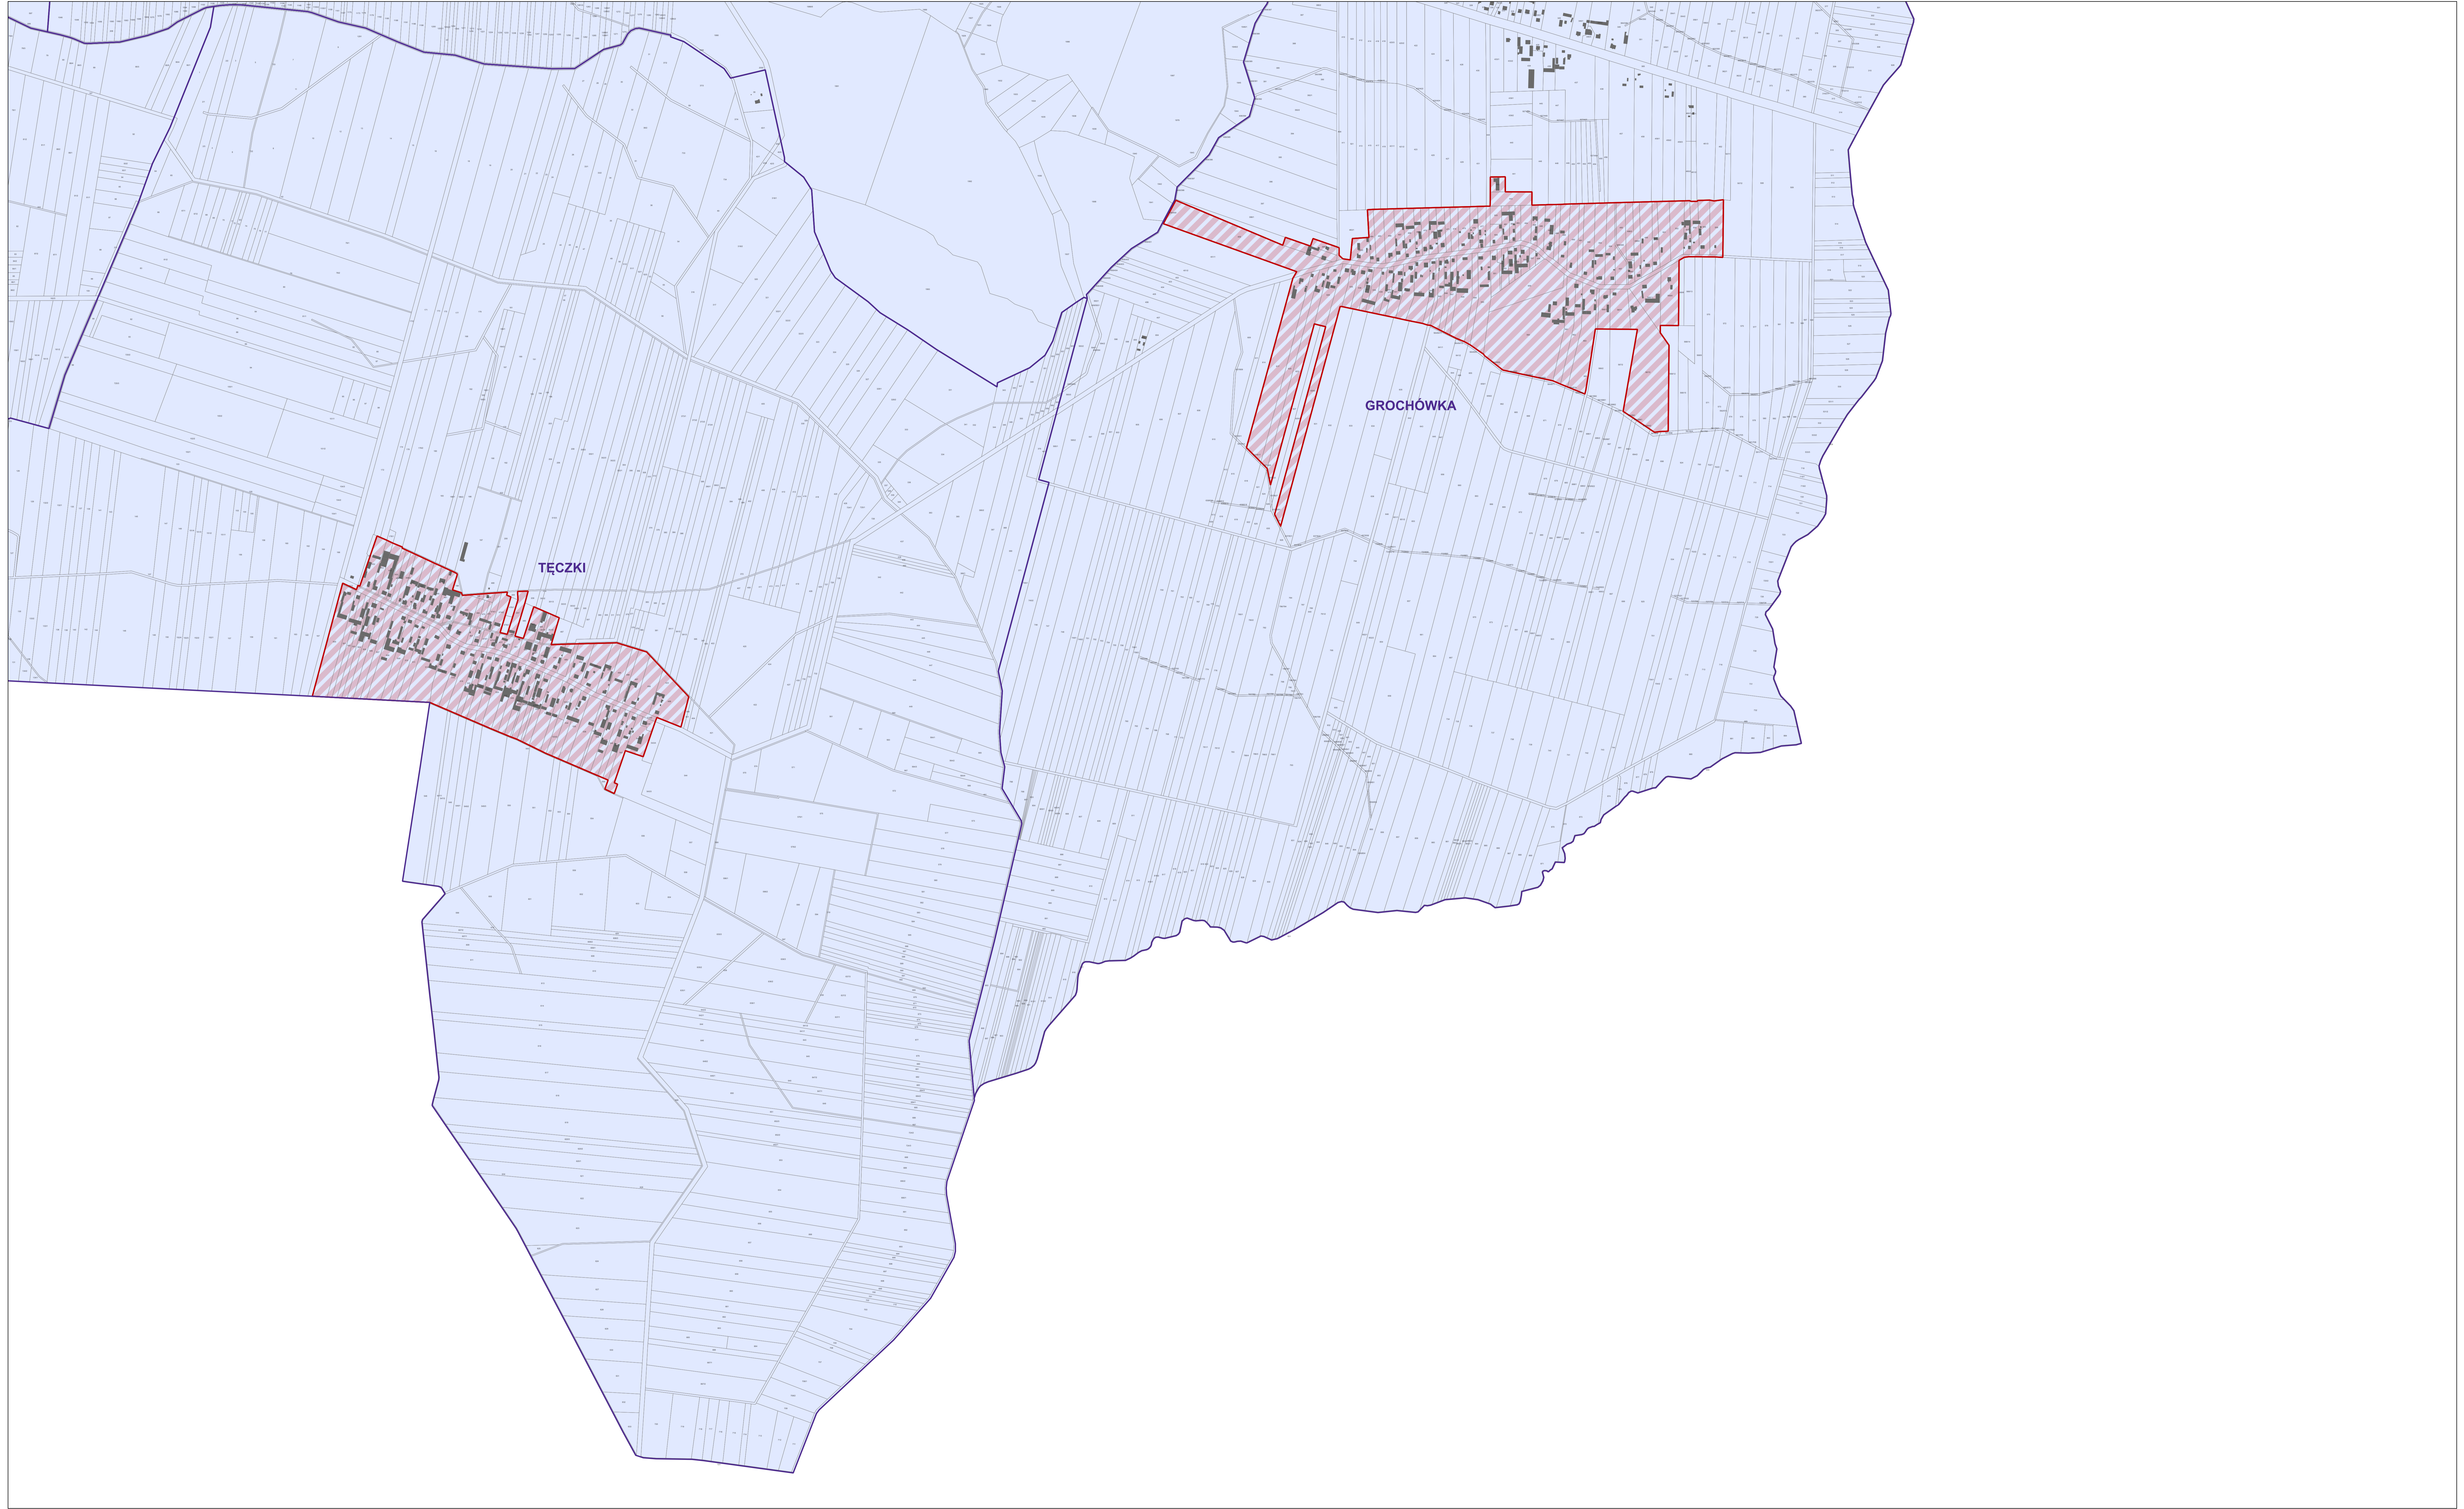

**OBSZAR ZDEGRADOWANY I OBSZAR REWITALIZACJI
GMINY ZBUCZYN**

- obszar rewitalizacji
- obszar zdegradowany
- granica obrębu ewidencyjnego
- **TĘCZKI** nazwa obrębu ewidencyjnego