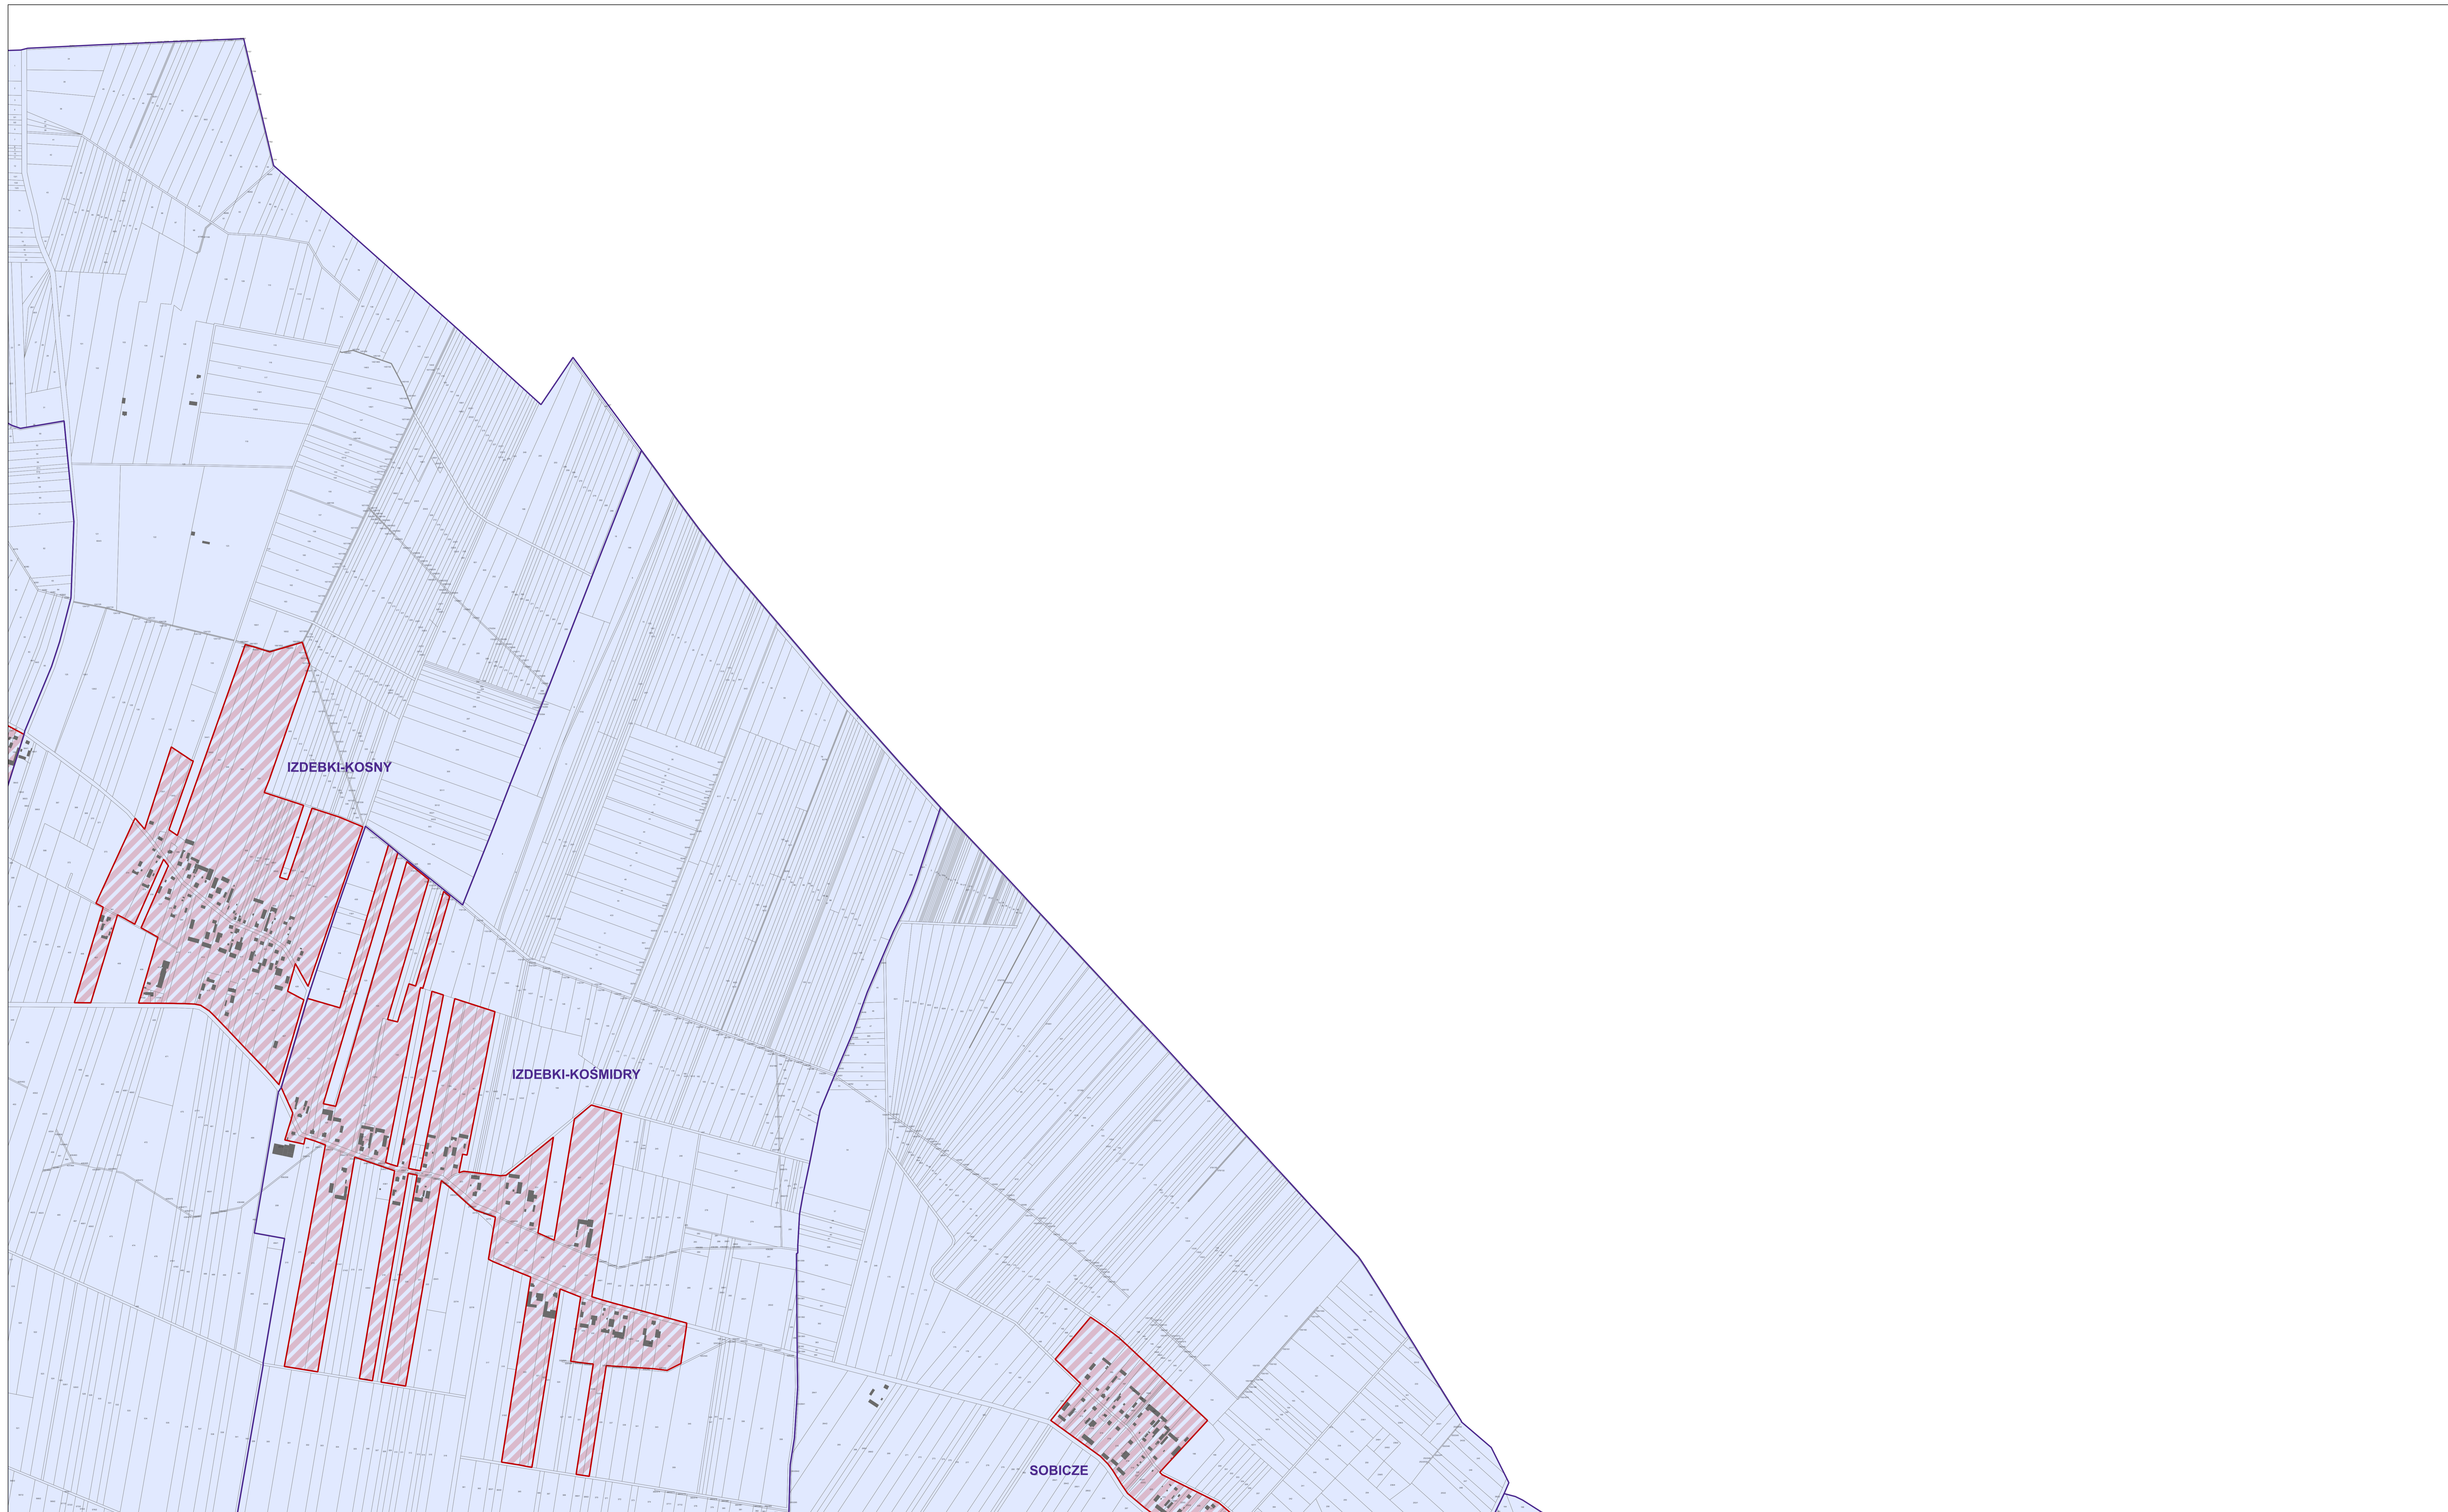

0 100 200 m
SKALA 1:5 000

**OBSZAR ZDEGRADOWANY I OBSZAR REWITALIZACJI
GMINY ZBUCZYN**

-  obszar rewitalizacji
-  obszar zdegradowany
-  granica obrębu ewidencyjnego
- TĘCZKI** nazwa obrębu ewidencyjnego

SEKcja 3

1	5	6
2	7	8
3	9	10

0 100 200 m

SKALA 1:5 000

**OBSZAR ZDEGRADOWANY I OBSZAR REWITALIZACJI
GMINY ZBUCZYN**

-  obszar rewitalizacji
-  obszar zdegradowany
-  granica obrębu ewidencyjnego
- TECZKI** nazwa obrębu ewidencyjnego

1	5	6
2	7	8
3	9	10

SEKCJA 4

0 100 200 m

SKALA 1:5 000

**OBSZAR ZDEGRADOWANY I OBSZAR REWITALIZACJI
GMINY ZBUCZYN**

-  obszar rewitalizacji
-  obszar zdegradowany
-  granica obrębu ewidencyjnego
- TĘCZKI** nazwa obrębu ewidencyjnego

-  obszar rewitalizacji
-  obszar zdegradowany
-  granica obrębu ewidencyjnego
- TĘCZKI**  nazwa obrębu ewidencyjnego