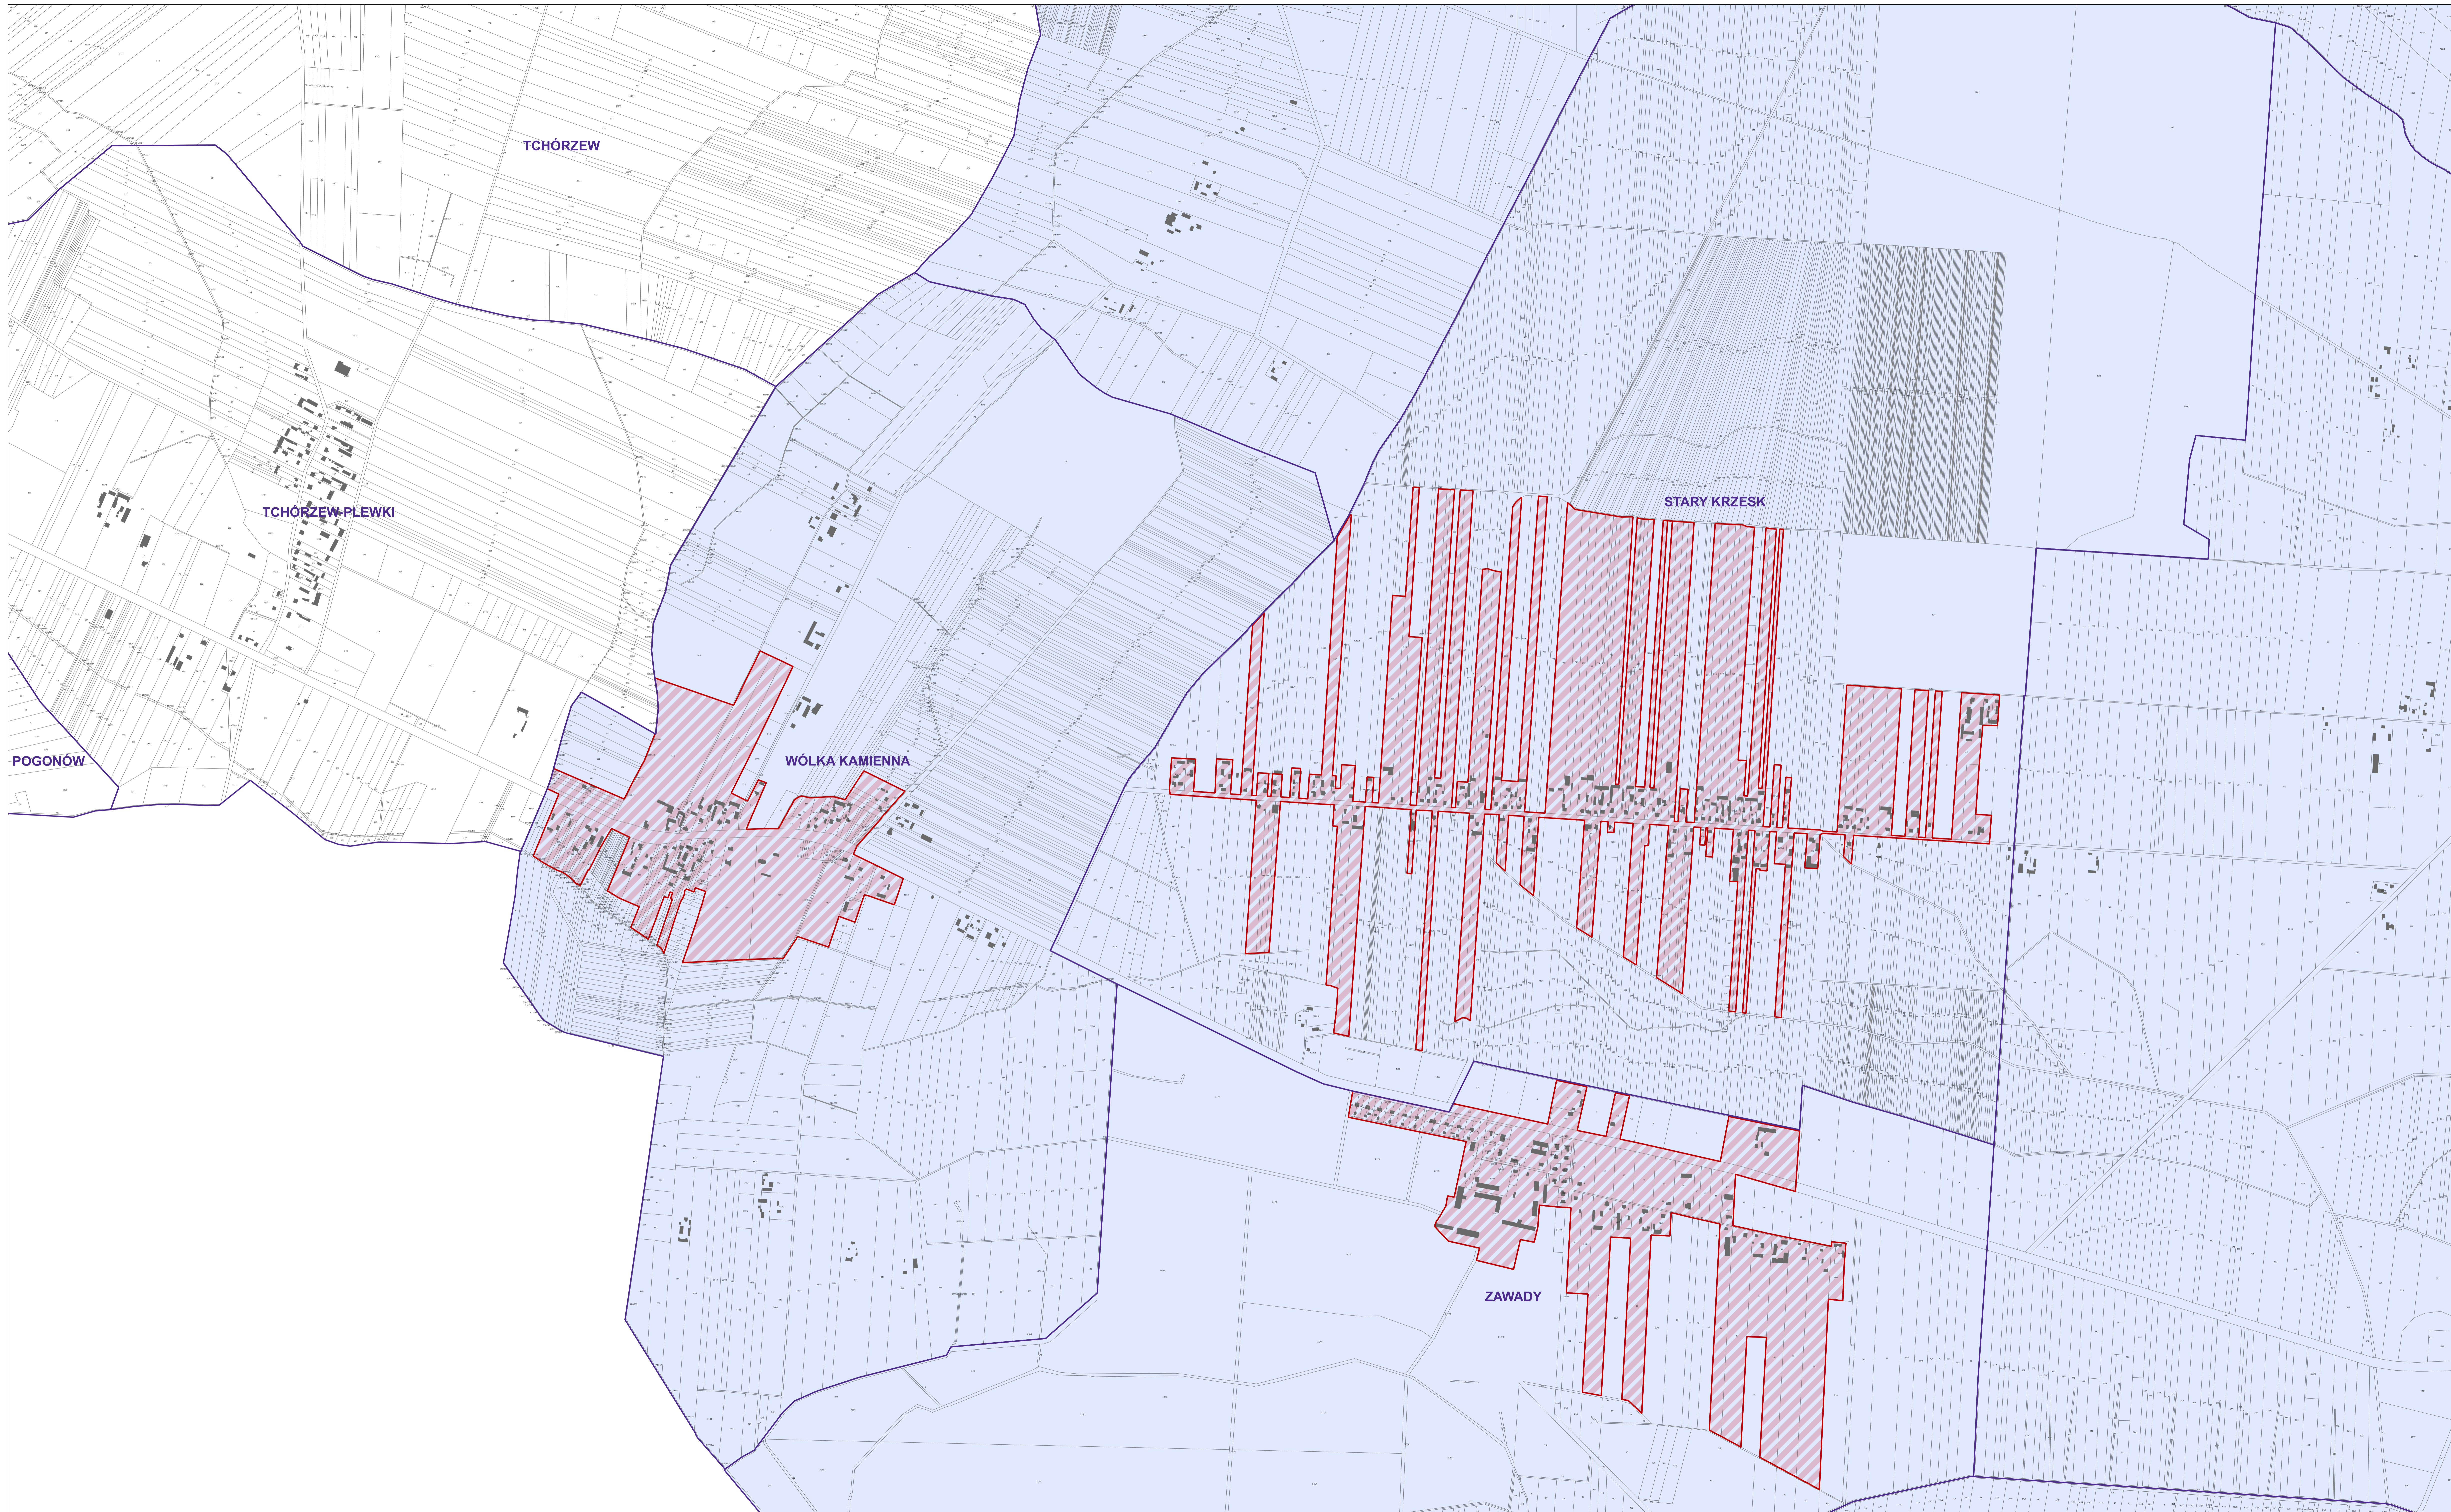

**OBSZAR ZDEGRADOWANY I OBSZAR REWITALIZACJI
GMINY ZBUCZYN**

- obszar rewitalizacji
- obszar zdegradowany
- granica obrębu ewidencyjnego
- TĘCZKI nazwa obrębu ewidencyjnego