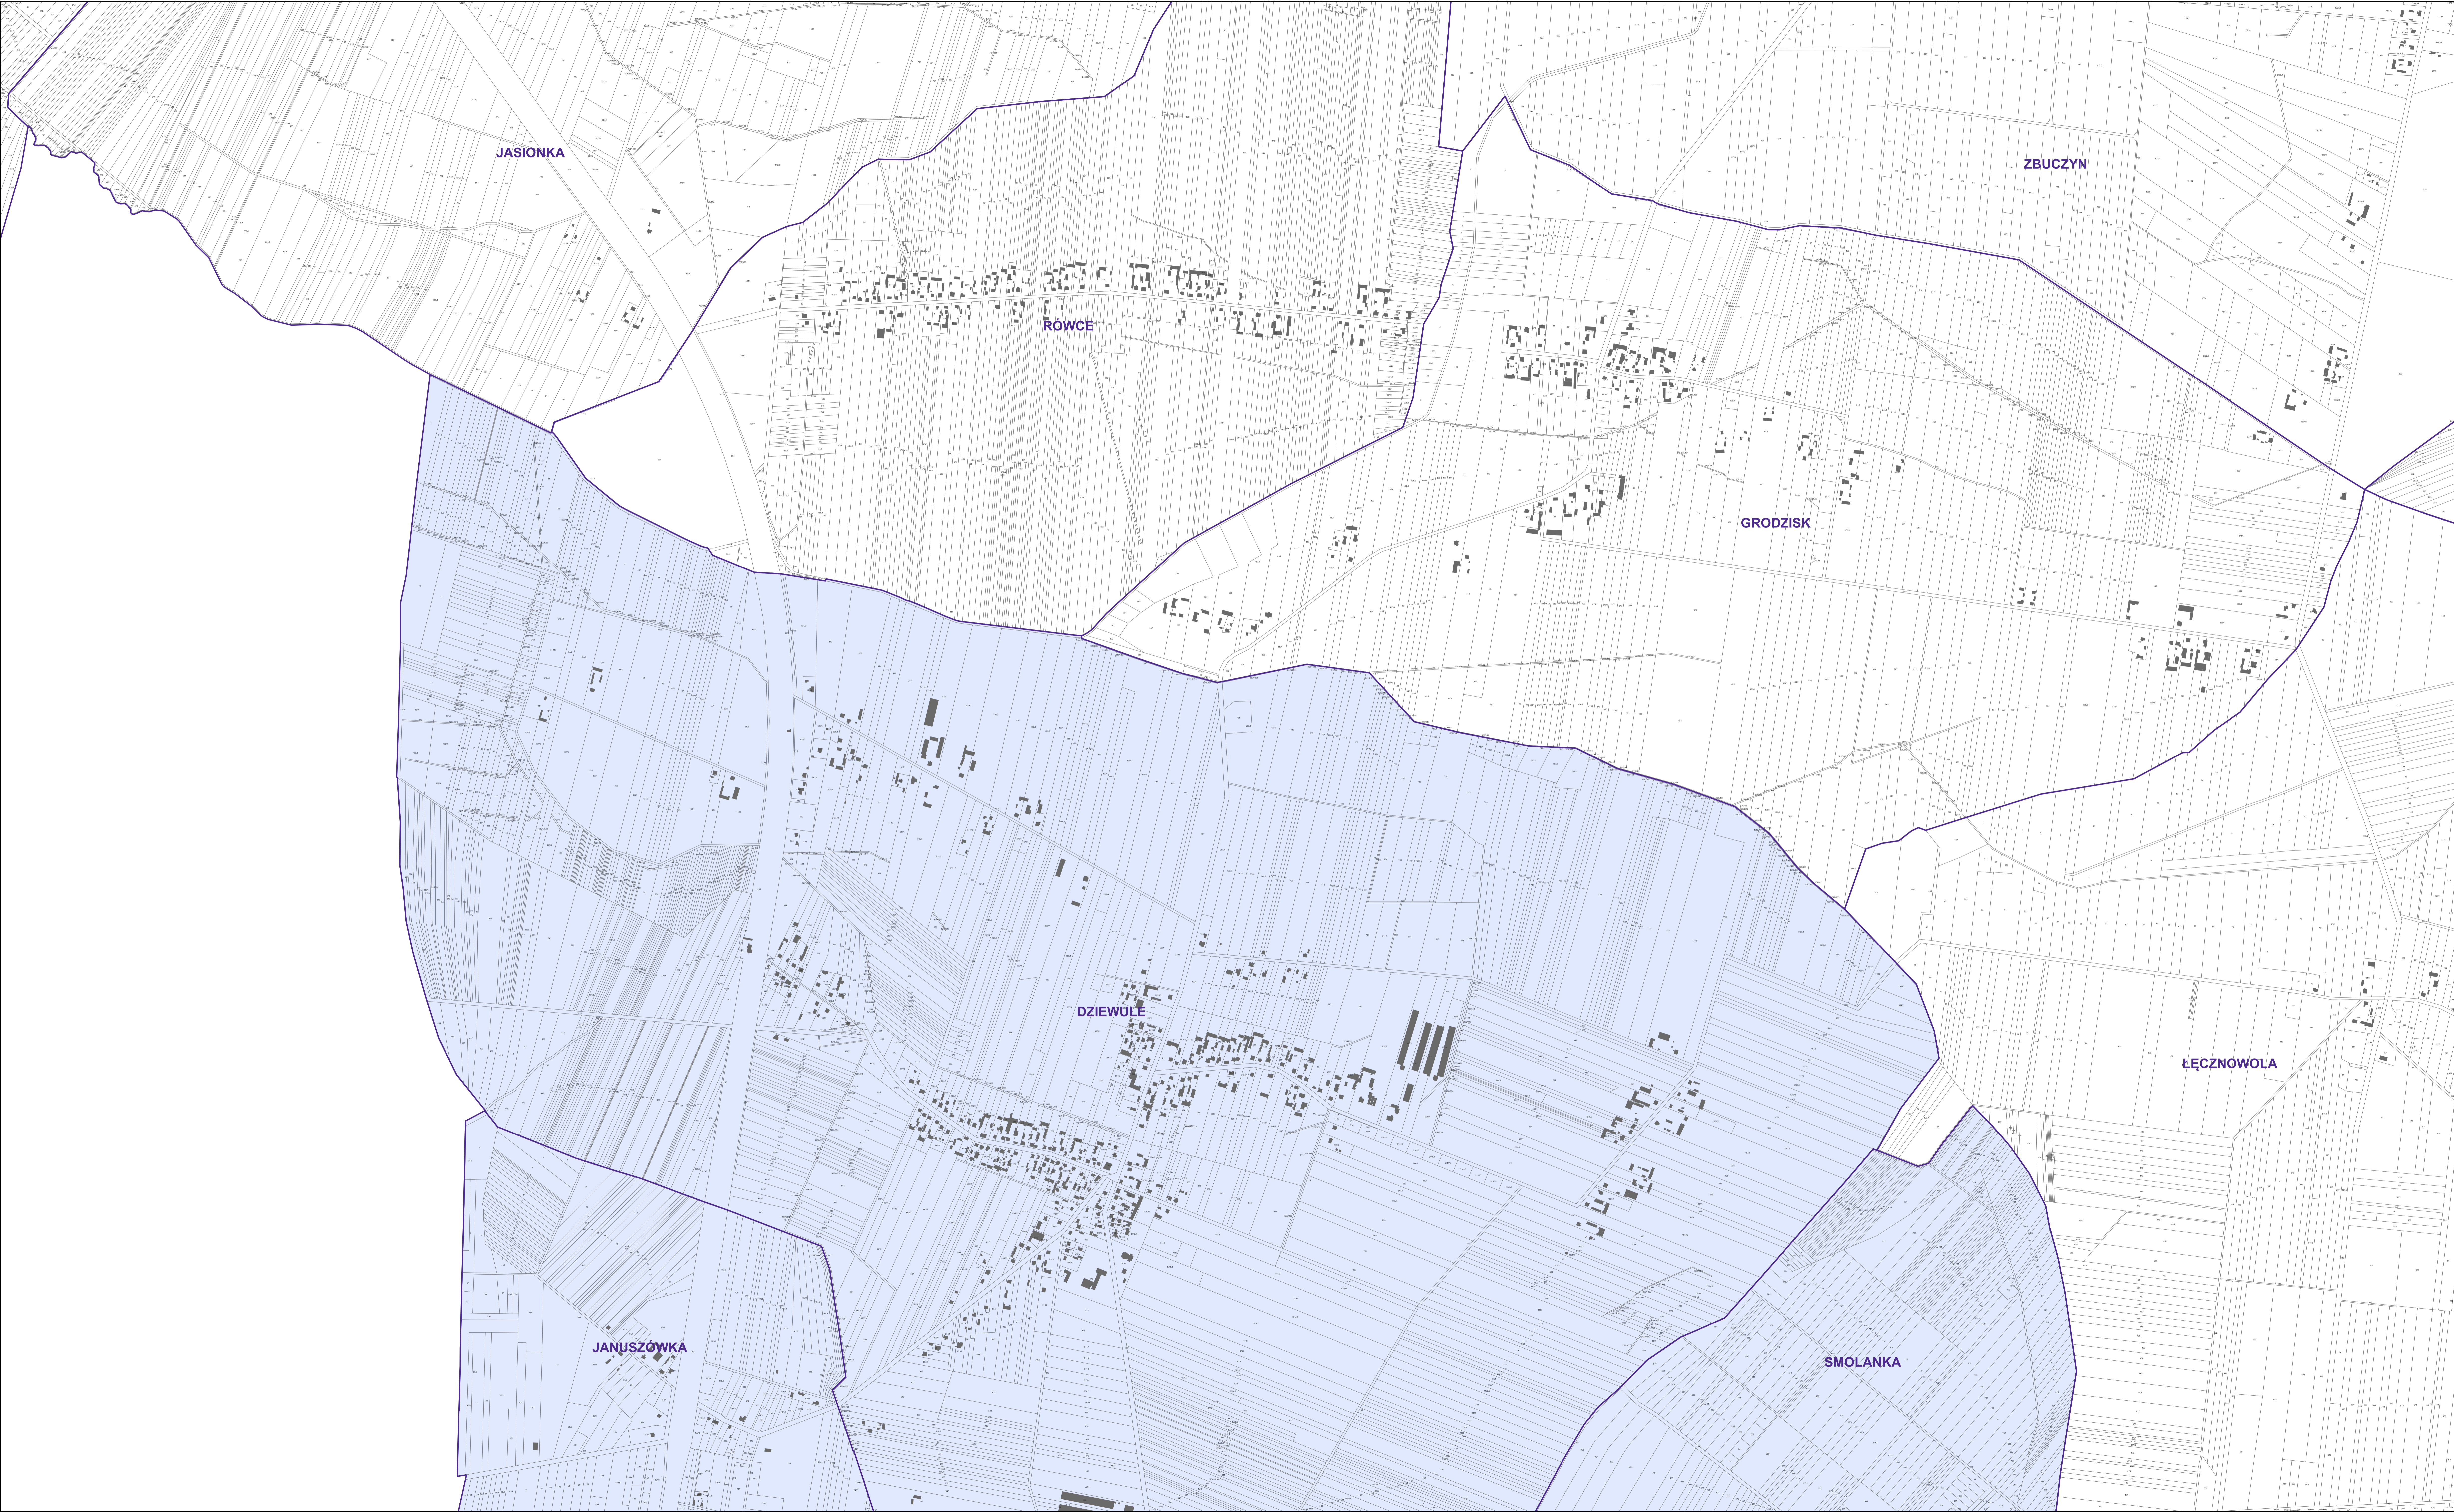

0 100 200 m
SKALA 1:5 000

**OBSZAR ZDEGRADOWANY I OBSZAR REWITALIZACJI
GMINY ZBUCZYN**

-  obszar rewitalizacji
-  obszar zdegradowany
-  granica obrębu ewidencyjnego
- TĘCZKI** nazwa obrębu ewidencyjnego

1	5	6
2	7	8
3	9	10
4		

SEKcja 2

0 100 200 m

SKALA 1:5 000

**OBSZAR ZDEGRADOWANY I OBSZAR REWITALIZACJI
GMINY ZBUCZYN**

- obszar rewitalizacji
- obszar zdegradowany
- granica obrębu ewidencyjnego
- TECZKI** nazwa obrębu ewidencyjnego

SEKcja 3

1	5	6
2	7	8
3	9	10

0 100 200 m

SKALA 1:5 000

**OBSZAR ZDEGRADOWANY I OBSZAR REWITALIZACJI
GMINY ZBUCZYN**

-  obszar rewitalizacji
-  obszar zdegradowany
-  granica obrębu ewidencyjnego
- TECZKI** nazwa obrębu ewidencyjnego

1	5	6
2	7	8
3	9	10

SEKCJA 4

0 100 200 m

SKALA 1:5 000

**OBSZAR ZDEGRADOWANY I OBSZAR REWITALIZACJI
GMINY ZBUCZYN**

-  obszar rewitalizacji
-  obszar zdegradowany
-  granica obrębu ewidencyjnego
- TĘCZKI** nazwa obrębu ewidencyjnego