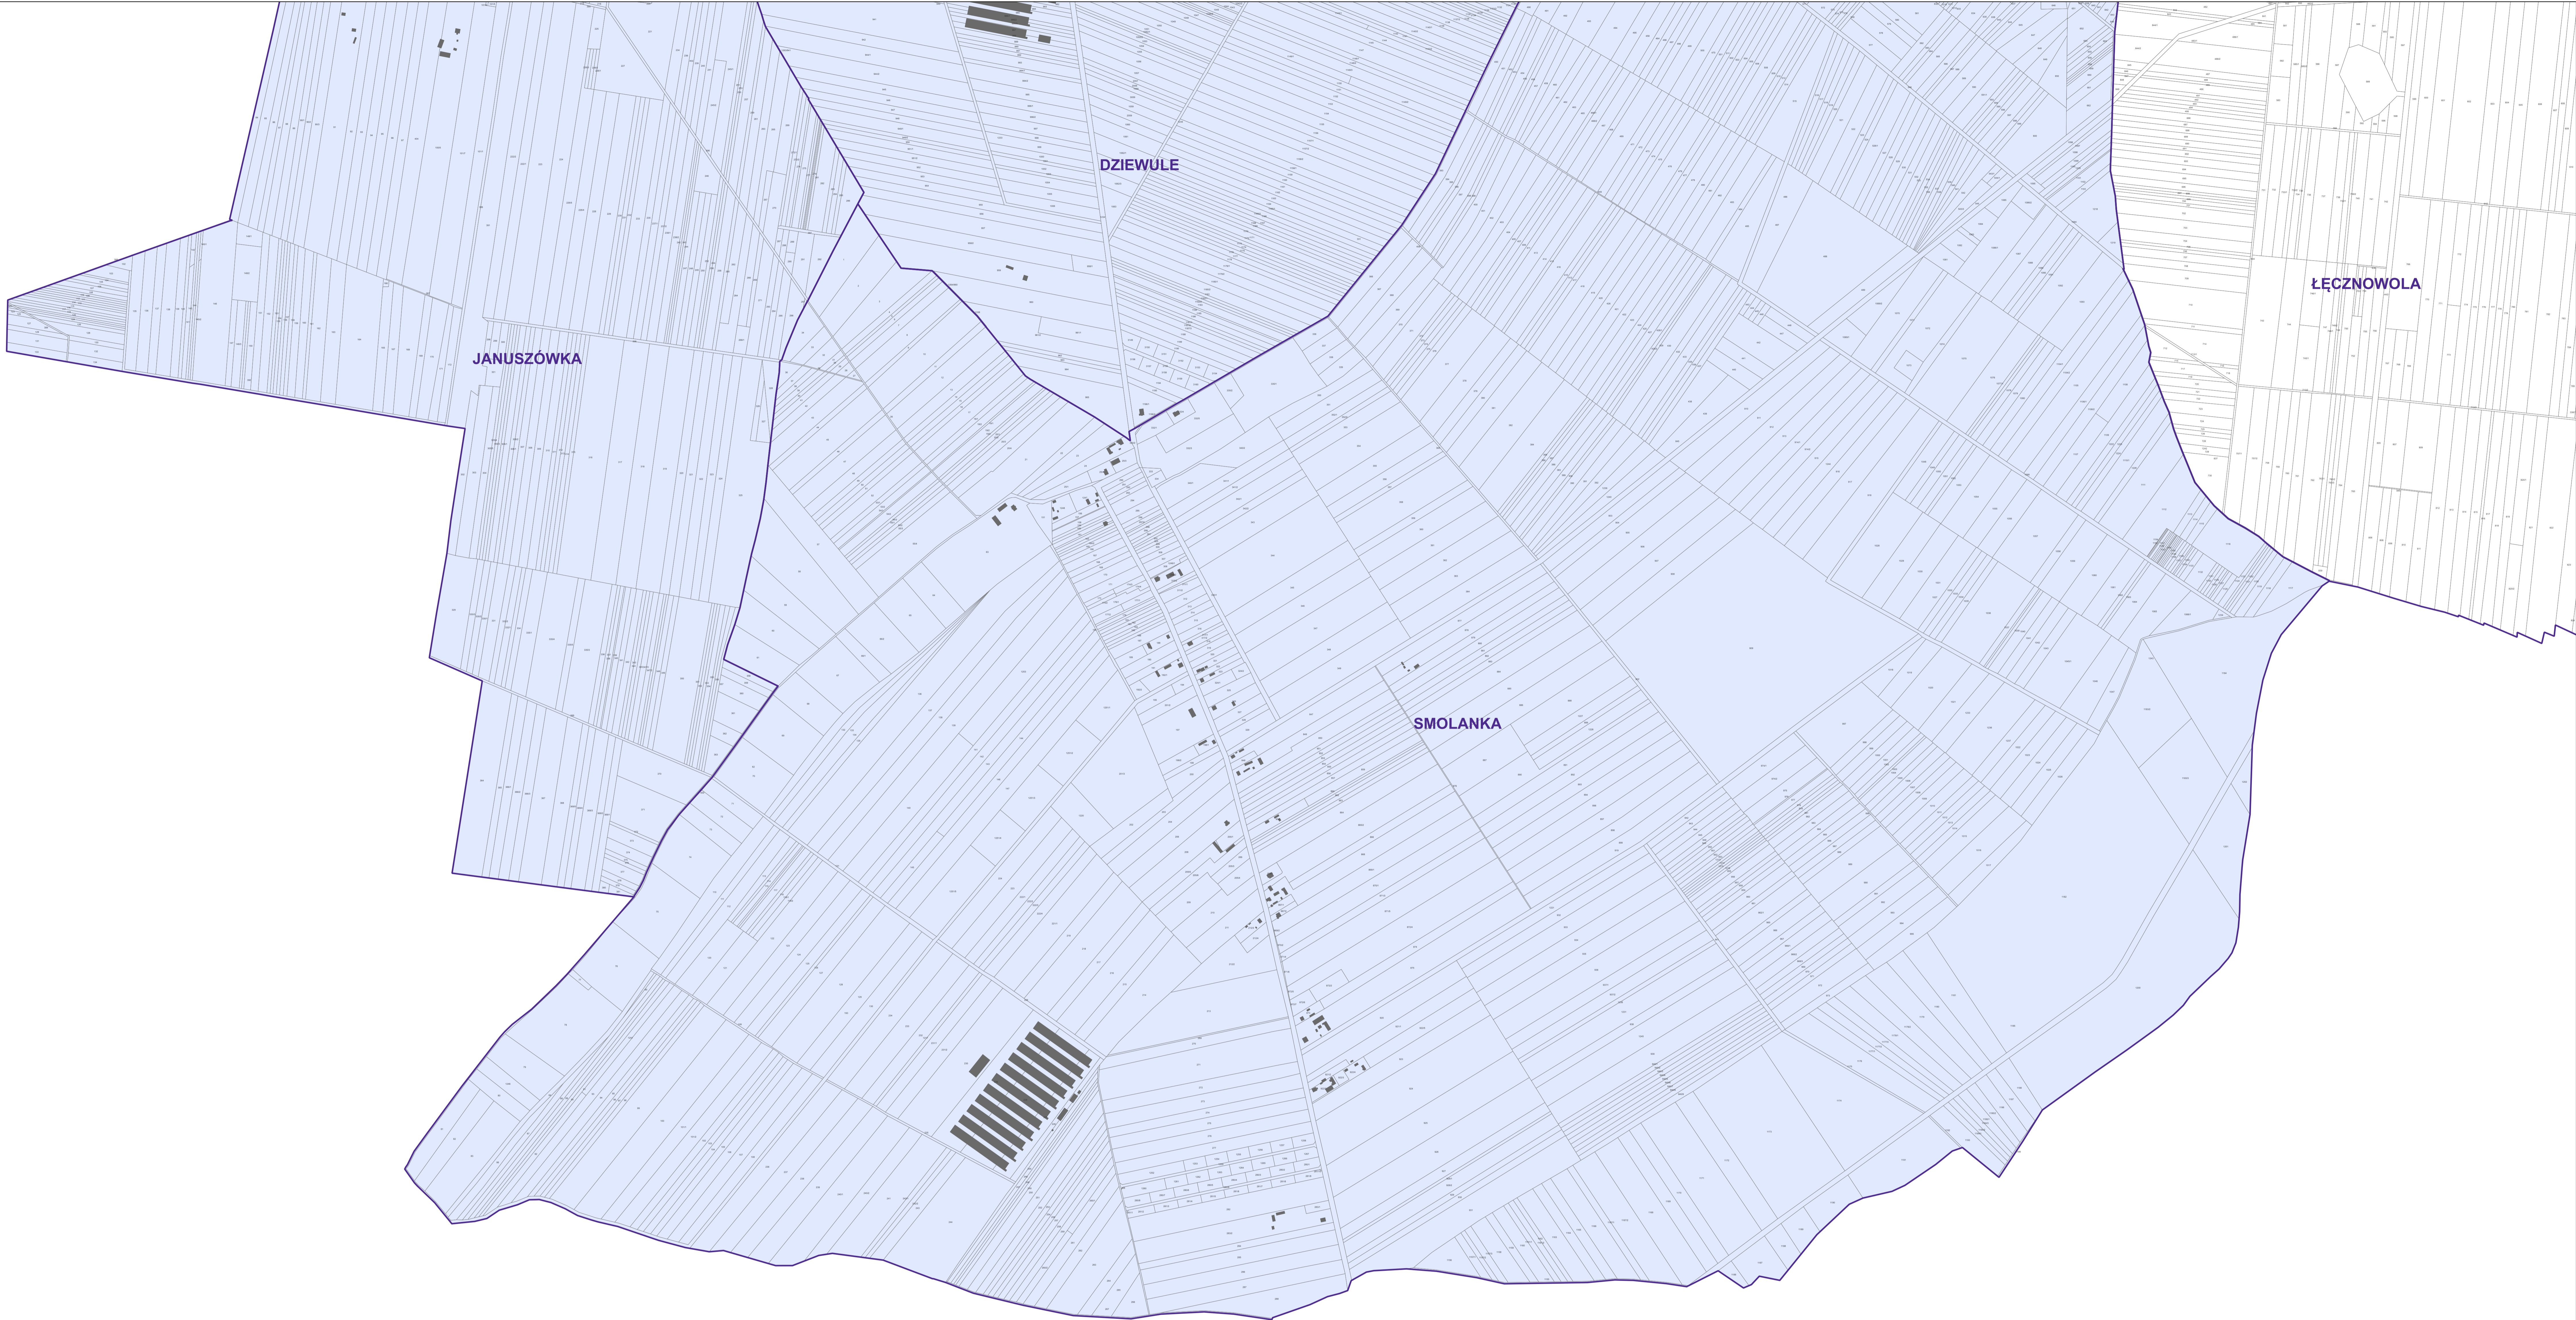

0 100 200 m
SKALA 1:5 000

**OBSZAR ZDEGRADOWANY I OBSZAR REWITALIZACJI
GMINY ZBUCZYN**

-  obszar rewitalizacji
-  obszar zdegradowany
-  granica obrębu ewidencyjnego
- TĘCZKI** nazwa obrębu ewidencyjnego

1	5	6
2	7	8
3	9	10
4		

SEKcja 2

0 100 200 m

SKALA 1:5 000

**OBSZAR ZDEGRADOWANY I OBSZAR REWITALIZACJI
GMINY ZBUCZYN**

- obszar rewitalizacji
- obszar zdegradowany
- granica obrębu ewidencyjnego
- TECZKI** nazwa obrębu ewidencyjnego

SEKcja 3

1	5	6
2	7	8
3	9	10

0 100 200 m

SKALA 1:5 000

**OBSZAR ZDEGRADOWANY I OBSZAR REWITALIZACJI
GMINY ZBUCZYN**

-  obszar rewitalizacji
-  obszar zdegradowany
-  granica obrębu ewidencyjnego
- TECZKI** nazwa obrębu ewidencyjnego

1	5	6
2	7	8
3	9	10

SEKCJA 4

0 100 200 m

SKALA 1:5 000

**OBSZAR ZDEGRADOWANY I OBSZAR REWITALIZACJI
GMINY ZBUCZYN**

-  obszar rewitalizacji
-  obszar zdegradowany
-  granica obrębu ewidencyjnego
- TĘCZKI** nazwa obrębu ewidencyjnego