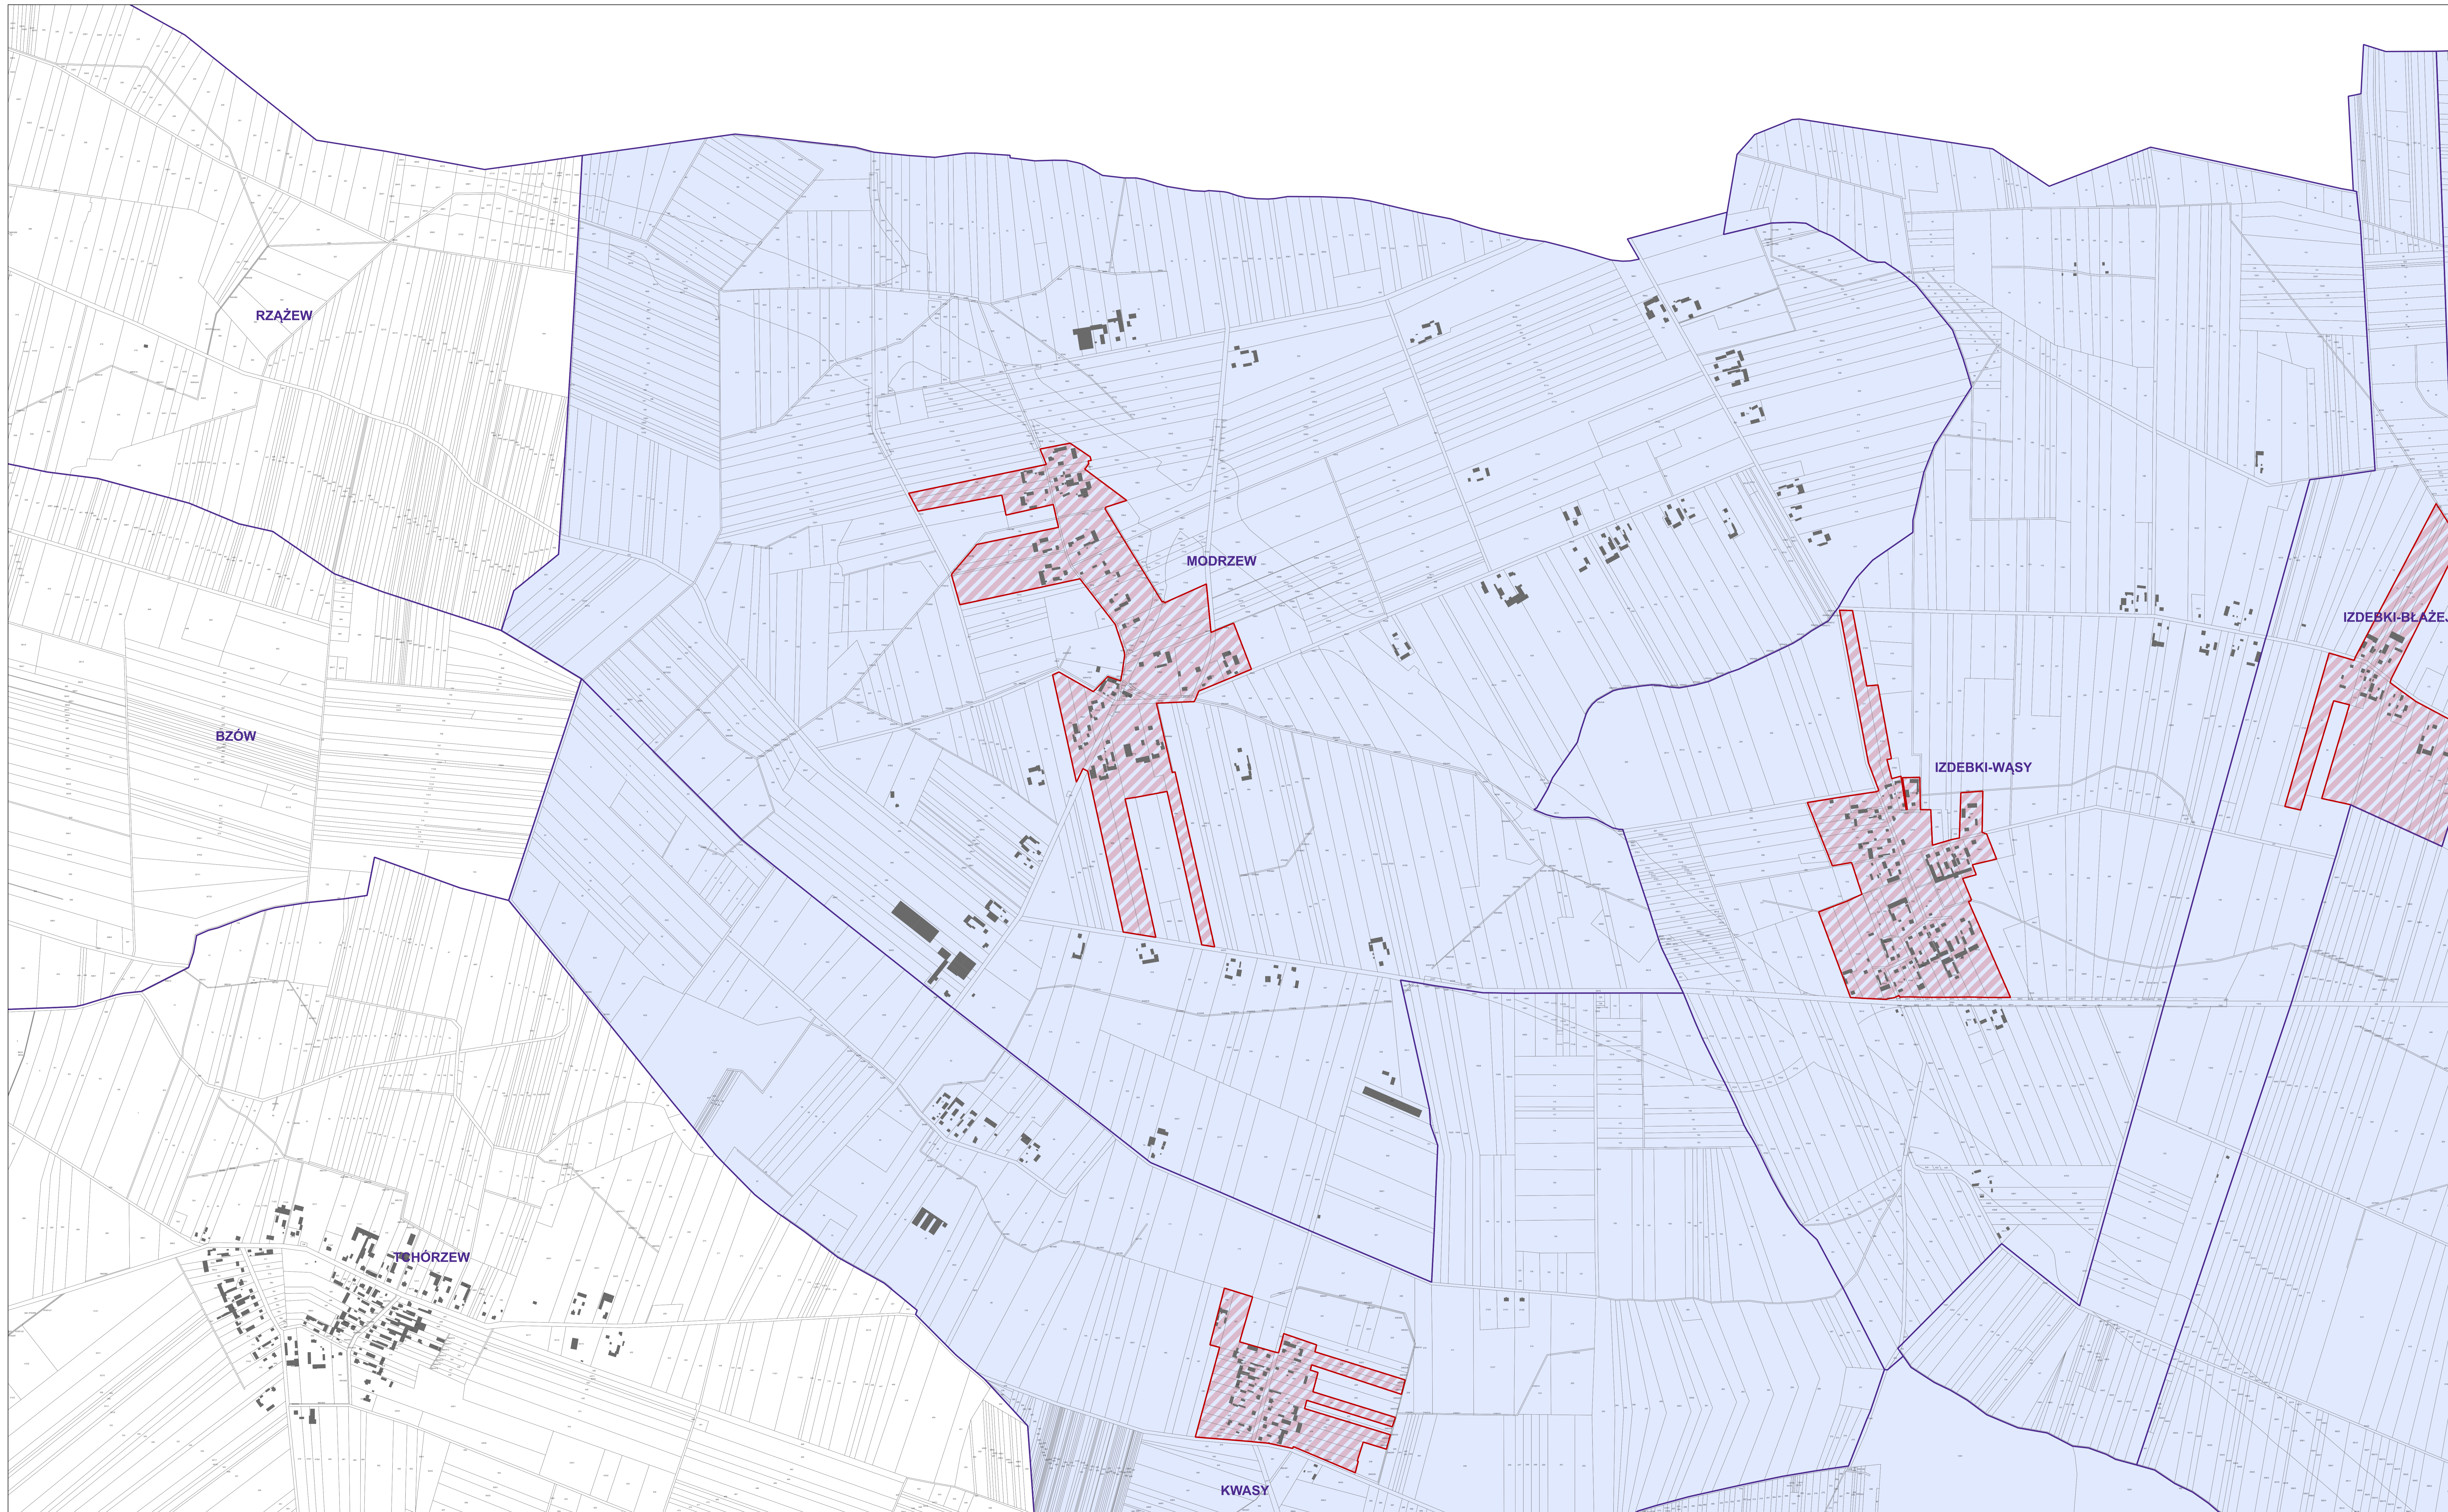

0 100 200 m
SKALA 1:5 000

**OBSZAR ZDEGRADOWANY I OBSZAR REWITALIZACJI
GMINY ZBUCZYN**

-  obszar rewitalizacji
-  obszar zdegradowany
-  granica obrębu ewidencyjnego
- TĘCZKI** nazwa obrębu ewidencyjnego

1	5	6
2	7	8
3	9	10
4		

SEKcja 2

0 100 200 m

SKALA 1:5 000

**OBSZAR ZDEGRADOWANY I OBSZAR REWITALIZACJI
GMINY ZBUCZYN**

- obszar rewitalizacji
- obszar zdegradowany
- granica obrębu ewidencyjnego
- TECZKI** nazwa obrębu ewidencyjnego

SEKcja 3

1	5	6
2	7	8
3	9	10

0 100 200 m

SKALA 1:5 000

**OBSZAR ZDEGRADOWANY I OBSZAR REWITALIZACJI
GMINY ZBUCZYN**

-  obszar rewitalizacji
-  obszar zdegradowany
-  granica obrębu ewidencyjnego
- TECZKI** nazwa obrębu ewidencyjnego

1	5	6
2	7	8
3	9	10

SEKCJA 4

0 100 200 m

SKALA 1:5 000

**OBSZAR ZDEGRADOWANY I OBSZAR REWITALIZACJI
GMINY ZBUCZYN**

-  obszar rewitalizacji
-  obszar zdegradowany
-  granica obrębu ewidencyjnego
- TĘCZKI** nazwa obrębu ewidencyjnego